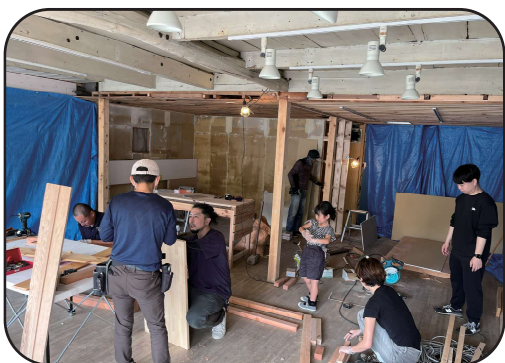

# ASHIMORI BASE DIYイベント 第2弾 開催!

足守で進行中の「ASHIMORI BASE PROJECT」。足守の空き店舗をキッチン付きレンタルスペースへ生まれ変わらせるDIY改装を、少しずつ進めています。今回は第二弾となるDIYイベントを6/21(日)に開催しました!その模様をお伝えします。

朝10時、集まってくれた地域の方と一緒にミーティング開始。今日はキッチンの壁とカウンターの制作、壁の塗装などが主な目標です!

今回は小学生の女の子とそのお母さんも参加してくれました。未経験でもやれることはたくさんあります!写真は壁を楽しそうに塗装してくれている様子です♪

前回のイベントでその重要性を学んだ「現場メシ」。参加者同士の絆を深め、その後の作業効率もアップします。今回はカラーライストとスイカをご用意しました。

経験値に差があってもみんなで声を掛け合ってどんどん作業が進んでいきます。経験者の方は工具を使いこなして、てきぱきと木材を組み立てています。

お子さんには余った木材でイスを作る体験もしてもらいました!初めての作業に興味津々♪お気に入りの黄色に塗装してくれました。

参加者の皆さんで記念撮影♪壁とカウンターの一部が完成し、一部の壁の塗装も完了しました。レンタルスペースになったらぜひ利用したいとお声も!皆様本当にお疲れ様でした!!

今回のイベントでは、DIY経験の有無や年齢を問わず、さまざまな方が参加してくださいました。同じ場所と一緒に手を動かすことで自然と会話が生まれ、新しいつながりも生まれています。ASHIMORI BASE PROJECTは建物を整えるだけでなく、人と人との関係を育てるプロジェクトでもあります。こうした小さな積み重ねが、将来の足守のにぎわいにつながっていかばと考えています。